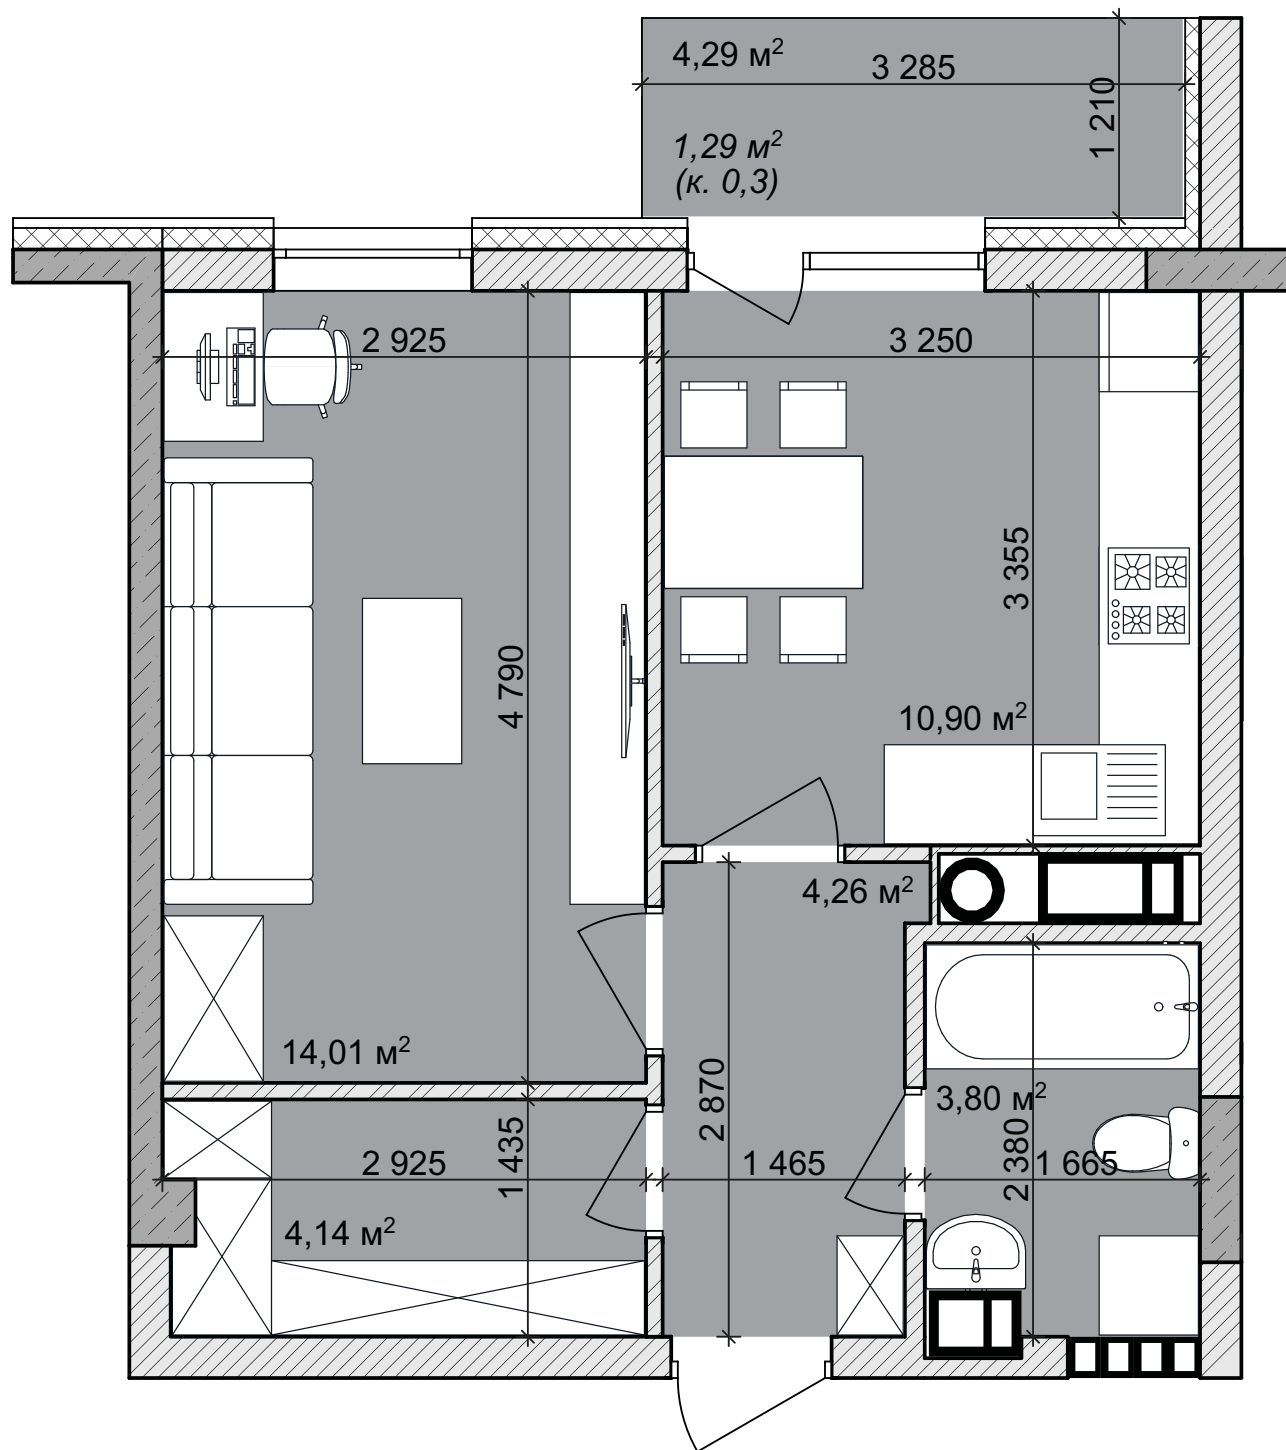

BASA

CITY

Тип
квартири

1A

Загальна
площа

38,40 м²

Житлова
площа

14,01 м²

Коридор

4,23 м²

Кухня

10,97 м²

**Загальна
кімната**

14,01 м²

Ванна кімната

3,81 м²

Комора

4,09 м²

Балкон

**1,29 м²
(K=0,3, 4,09 м²)**

2 черга | Секція 1 | 2, 3, 4, 5 поверх