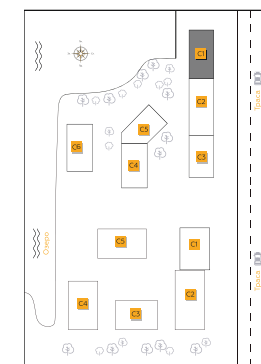

Тип
квартири

2A

Загальна
площа

73,74 м²

Житлова
площа

33,48 м²

Коридор

8,86 м²

Кухня

18,77 м²

Загальна
кімната

16,71 м²

Спальня 1

16,77 м²

Ванна кімната

5,16 м²

Гостювий с/в

1,73 м²

Балкон

2,34 м² (K=0,3, 7,79 м²)