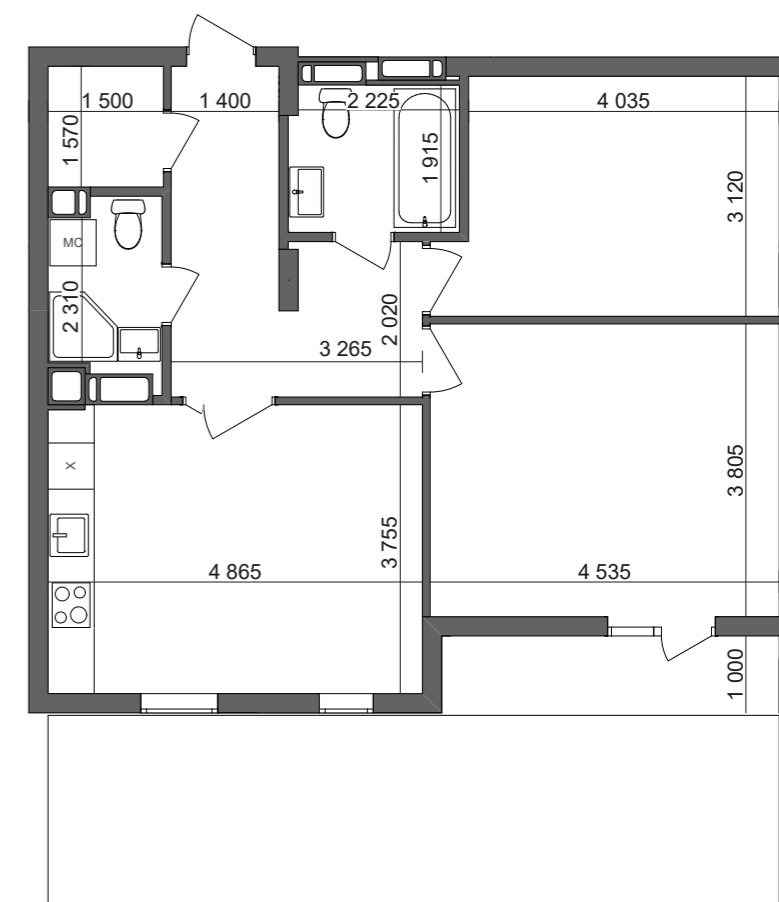

23-5п НОМЕР КВАРТИРИ **2**

НАЗВА	ПЛОЩА
1 Коридор	9,58
2 Кухня	18,23
3 Кімната	17,26
4 Кімната	13,07
5 Ванна кімната	4,21
6 Ванна кімната	3,20
7 Комора	2,36
8 Тераса	4,26
9 Палісадник	23,70
ЗАГАЛЬНА ПЛОЩА	69,19
ЖИТЛОВА ПЛОЩА	30,33