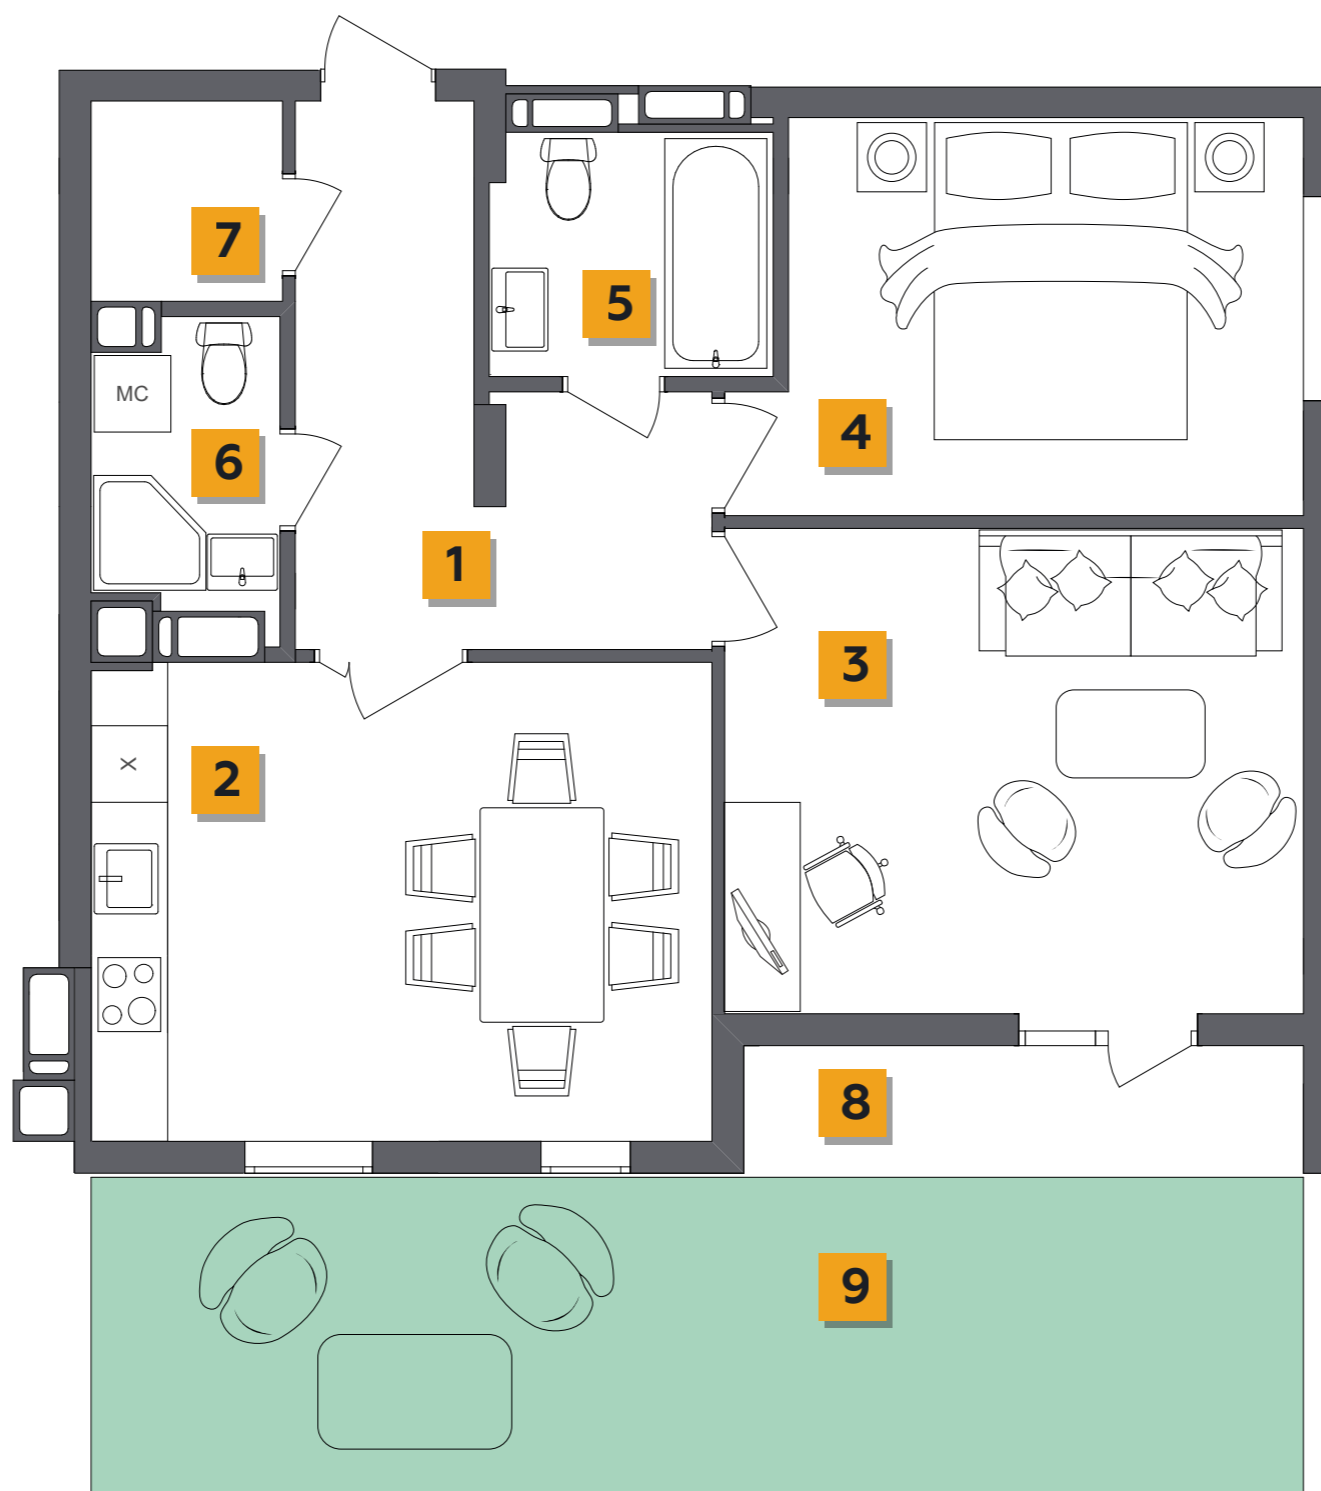

23-5п НОМЕР КВАРТИРИ **2**

НАЗВА	ПЛОЩА
1 Коридор	9,58
2 Кухня	18,23
3 Кімната	17,26
4 Кімната	13,07
5 Ванна кімната	4,21
6 Ванна кімната	3,20
7 Комора	2,36
8 Тераса	4,26
9 Палісадник	23,70
ЗАГАЛЬНА ПЛОЩА	69,19
ЖИТЛОВА ПЛОЩА	30,33